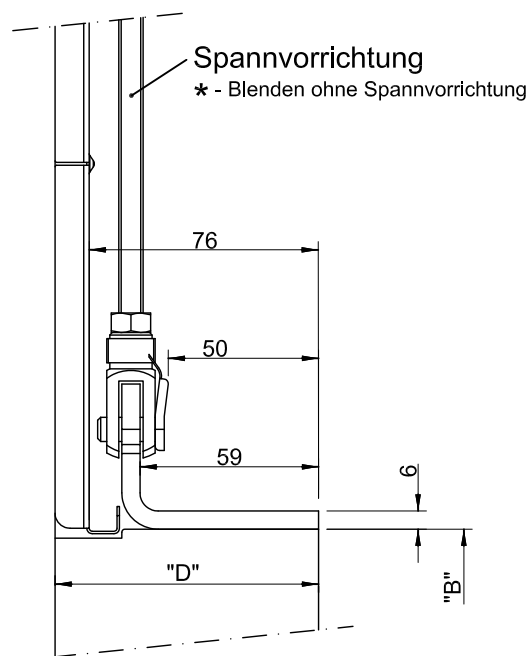

Blende zu Linear 3S/4S, gerade Front, 3-seitig, massiv

Stand: 01/2015

BITTE BEACHTEN!

Der Einbau mit Blende ist nicht in Kombination mit einem Tragrahmen möglich.

Modell	Türhöhe	"A"	"B"	"D"	Artikelnr. Standard	Artikelnr. VAG
*Mini R1Vh-4S	573	438	575	87	1020893	1020894
*Mini Sh-4S	513	603	515	87	1020562	1020563
*Mini Sh-3S	483	603	485	87	1020566	-
*Speedy 1Vh 51-4S	513	668	515	87	1020568	1020569
*Speedy 1Vh 57-4S	573	668	575	87	1020570	1020572
*Varia 1Vh 45-4S	453	668	455	87	1020578	1020579
*Varia 1Vh 51-4S	513	668	515	87	1020580	1020581
*Varia 1Vh 57-4S	573	668	575	87	1020582	1020583
*Varia 1Vh 45-3S	443	668	445	87	1020590	-
*Varia 1Vh 51-3S	503	668	505	87	1020591	-
*Varia 1Vh 57-3S	563	668	565	87	1020593	-
Varia Sh-4S	623	743	625	87	1020597	1020598
Varia Sh-3S	593	743	595	87	1020602	-
Varia ASH-4S-2	370	729	372	87	1020962	1020963
Varia Ah-4S	438	878	440	87	1020604	1020605
Varia Ah-4S-2	430	866	431	87	1020609	1020611
Varia Ah-3S	428	878	430	87	1020615	-
Varia Ah-3S-2	430	866	431	87	1020617	-
Varia Bh-4S	523	1003	525	87	1020627	1020628
Varia Bh-3S	493	1003	495	87	1020619	-
Varia B-120h-4S	523	1203	525	87	1020621	1020622
Varia B-120h-3S	493	1203	495	87	1020631	-
*Varia M-60h-4S	523	599	525	87	1020633	1020634
Varia M-80h-4S	523	799	525	87	1020637	1020638
Varia M-100h-4S	523	1003	525	87	1020641	1020642
*Arte 1Vh-4S	803	393	805	87	1020645	1020646
*Arte F-1Vh-4S	698	455	700	87	1020941	1020942
*Arte Bh-4S	803	653	805	87	1020649	1020650
*Arte Bh-3S	793	653	795	87	1020653	-
Arte Xh-3S	660	985	662	87	1020655	-
*Mini S-FDh 51-4S	513	603	515	87	1020562	1020563
*Mini S-FDh 57-4S	573	603	575	87	1020659	1020660
*Mini S-FDh 51-3S	483	603	485	87	1020566	-
*Varia FDh 51-4S	513	668	515	87	1020661	1020662
*Varia FDh 57-4S	573	668	575	87	1020663	1020664
*Varia FDh 51-3S	503	668	505	87	1020669	-
*Varia FDh 57-3S	563	668	565	87	1020670	-
Varia AS-FDh-4S-2	370	729	372	87	1020962	1020963
Varia A-FDh-4S	438	878	440	87	1020673	1020675
Varia A-FDh-3S	428	878	430	87	1020678	-
Varia B-FDh-4S	523	1003	525	87	1020680	1020899
Varia B-FDh-3S	493	1003	495	87	1020686	-
*Arte F-FDh-4S	698	455	700	87	1020941	1020942
Arte X-FDh-3S	660	985	662	87	1020688	-
*Varia M-60h GET	513	603	515	87	1020876	1020877
Varia M-80h GET	523	799	525	87	1020880	1020881
Varia M-100h GET	523	1003	525	87	1020884	1020885
*Mini Z1h H2O XL-4S	513	438	515	87	1020888	1020889
*Varia 1Vh H2O/XL/XXL-4S	513	668	515	87	1020580	1020581
Varia Ah H2O-4S	438	878	440	87	1020604	1020605
Varia A-FDh H2O-4S	438	878	440	87	1020673	1020675