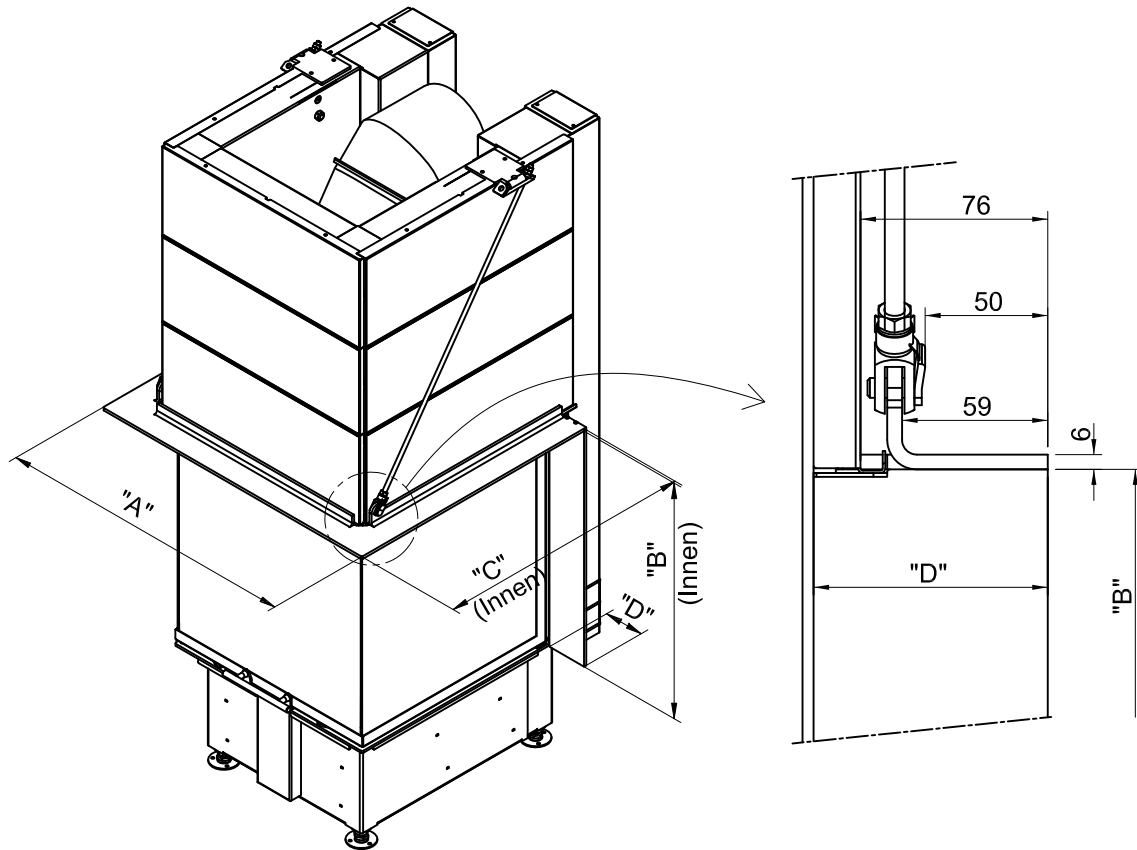

# Blende zu U-Form, 5-seitig, massiv

Stand: 01/2015

**BITTE BEACHTEN!**

Der Einbau mit Blende ist nicht in Kombination mit einem Tragrahmen möglich.

Modell	Türhöhe	"A"	"B"	"C"	"D"	Artikelnr. Standard	Artikelnr. VAG
Varia C-45h-4S	526	657	528	262	73	1030783	1030817
Varia Ch-4S	526	835	527	418	95	1030784	1030820
Arte U-50h-4S	544	692	545	594	95	1030787	1030822
Arte U-70h-4S	544	692	545	807	95	1030789	1030824
Arte U-90h-4S	544	747	545	1007	95	1030791	1030826
Arte 3RL-60h-4S	570	791	571	474	95	1030793	1030828
Arte 3RL-80h-4S	570	991	571	504	95	1030795	1030830
Arte 3RL-100h-4S	570	1191	571	544	95	1030797	1030832