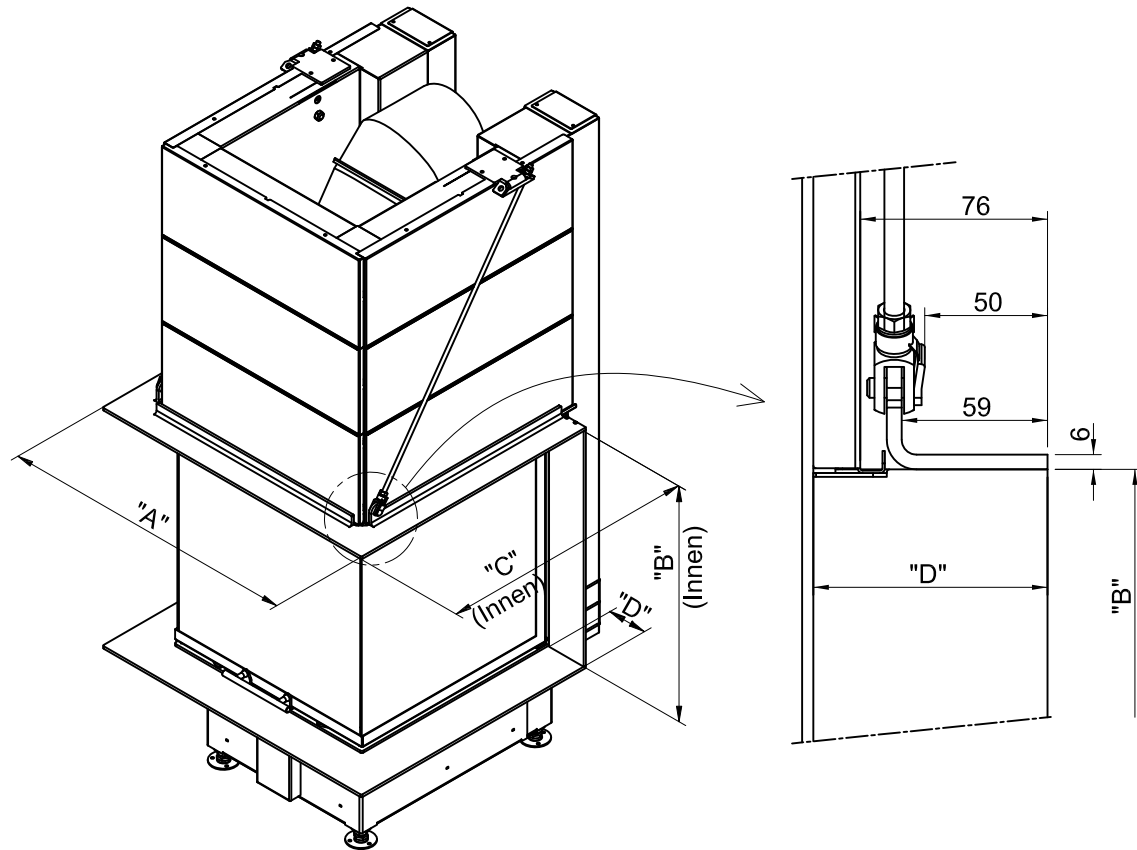

# Blende zu U-Form, 8-seitig, massiv

Stand: 01/2015

**BITTE BEACHTEN!**

Der Einbau mit Blende ist nicht in Kombination mit einem Tragrahmen möglich.

| Modell           | Türhöhe | "A"  | "B" | "C"  | "D" | Artikelnr. Standard | Artikelnr. VAG |
|------------------|---------|------|-----|------|-----|---------------------|----------------|
| Varia C-45h-4S   | 526     | 657  | 528 | 262  | 73  | 1030767             | 1030816        |
| Varia Ch-4S      | 526     | 835  | 527 | 418  | 95  | 1030785             | 1030819        |
| Arte U-50h-4S    | 544     | 692  | 545 | 594  | 95  | 1030786             | 1030821        |
| Arte U-70h-4S    | 544     | 692  | 545 | 807  | 95  | 1030788             | 1030823        |
| Arte U-90h-4S    | 544     | 747  | 545 | 1007 | 95  | 1030790             | 1030825        |
| Arte 3RL-60h-4S  | 570     | 791  | 571 | 474  | 95  | 1030792             | 1030827        |
| Arte 3RL-80h-4S  | 570     | 991  | 571 | 504  | 95  | 1030794             | 1030829        |
| Arte 3RL-100h-4S | 570     | 1191 | 571 | 544  | 95  | 1030796             | 1030831        |