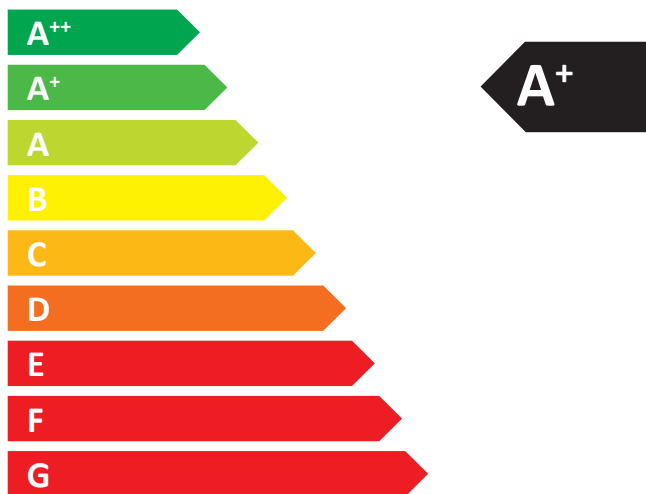

ENERG
енергия · ενεργεια

BEF HOME BeF Aquatic WH V 60

10
kW

6
kW

ENERGIA · ЕНЕРГИЯ · ΕΝΕΡΓΕΙΑ · ENERGIJA · ENERGY · ENERGIE · ENERGI

2015/1186