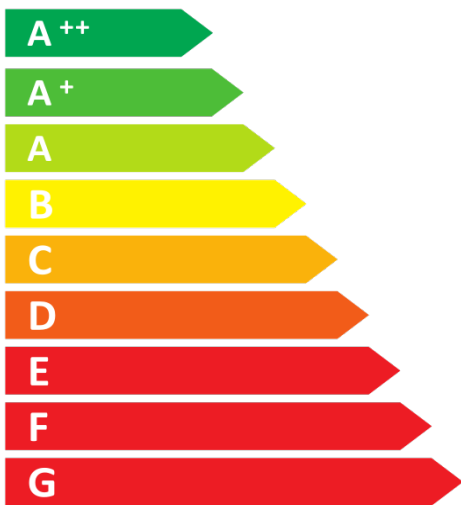

ENERG
енергия · ενεργεια

Mini 2L-4S

7.0
kW

N.A.
kW

ENERGIA · ЕНЕРГИЈА · ΕΝΕΡΓΕΙΑ · ENERGIJA · ENERGY · ENERGIE · ENERGI

2018/1186