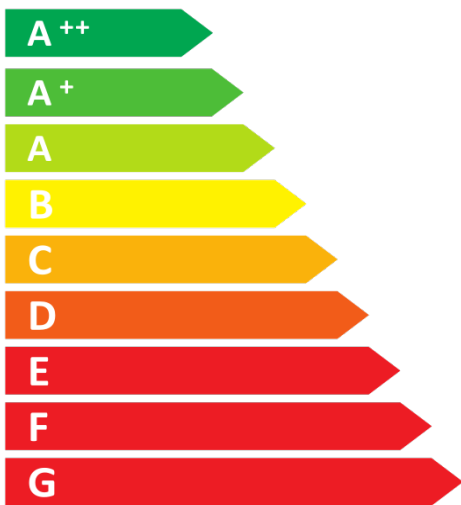

ENERG
енергия · ενεργεια

Varia 2L-80h-4S

10.4
kW

N.A.
kW

ENERGIA · ЕНЕРГИЈА · ΕΝΕΡΓΕΙΑ · ENERGIJA · ENERGY · ENERGIE · ENERGI

2018/1186