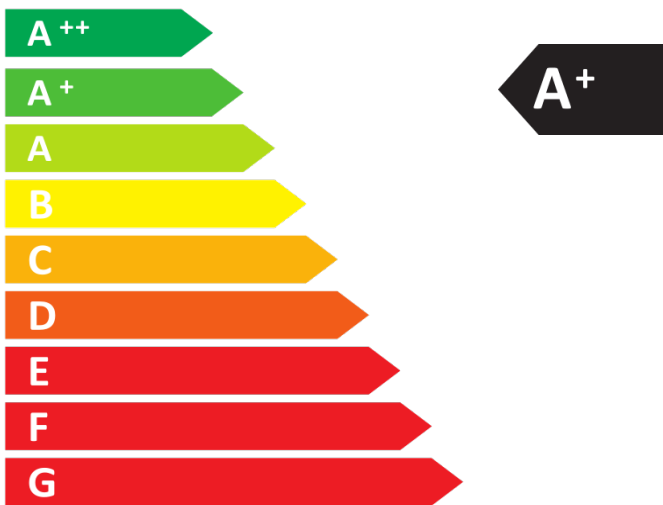

# ENERG

енергия · ενεργεια

## Varia AS-2Rh-4S

7.0  
kW

N.A.  
kW

ENERGIA · ЕНЕРГИЈА · ΕΝΕΡΓΕΙΑ · ENERGIJA · ENERGY · ENERGIE · ENERGI