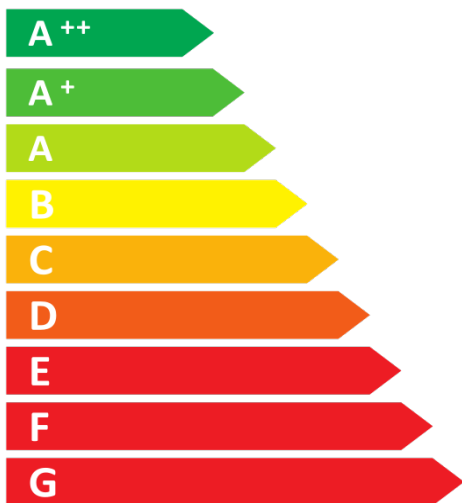

**ENERG**  
енергия · ενεργεια

Varia FDh-4S

**11.6**  
kW

**N.A.**  
kW

ENERGIA · ЕНЕРГИЈА · ΕΝΕΡΓΕΙΑ · ENERGIJA · ENERGY · ENERGIE · ENERGI

2018/1186