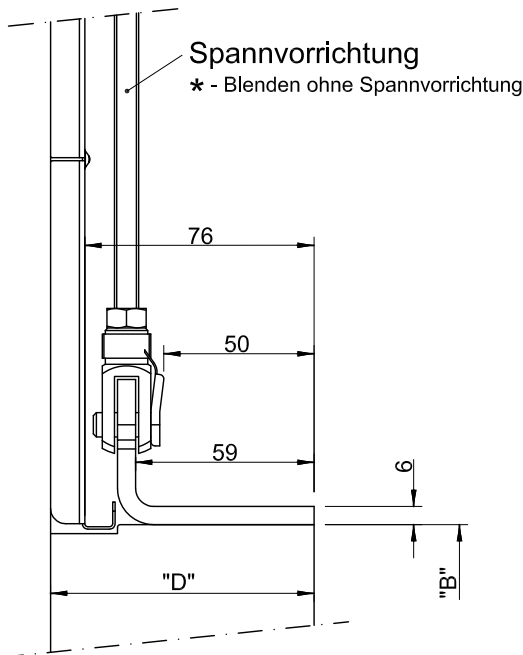

Blende zu Linear 3S/4S, gerade Front, 4-seitig, massiv

Stand: 01/2015

BITTE BEACHTEN!
Der Einbau mit Blende ist nicht in Kombination mit einem Tragrahmen möglich.

Modell	Türhöhe	"A"	"B"	"D"	Artikelnr. Standard	Artikelnr. VAG
*Mini R1Vh-4S	573	438	575	87	1020895	1020896
*Mini Sh-4S	513	603	515	87	1020564	1020565
*Mini Sh-3S	483	603	485	87	1020567	-
*Speedy 1Vh 51-4S	513	668	515	87	1020573	1020574
*Speedy 1Vh 57-4S	573	668	575	87	1020575	1020576
*Varia 1Vh 45-4S	453	668	455	87	1020584	1020585
*Varia 1Vh 51-4S	513	668	515	87	1020586	1020587
*Varia 1Vh 57-4S	573	668	575	87	1020588	1020589
*Varia 1Vh 45-3S	443	668	445	87	1020594	-
*Varia 1Vh 51-3S	503	668	505	87	1020595	-
*Varia 1Vh 57-3S	563	668	565	87	1020596	-
Varia Sh-4S	623	743	625	87	1020600	1020601
Varia Sh-3S	593	743	595	87	1020603	-
Varia ASH-4S-2	370	729	372	87	1020964	1020965
Varia Ah-4S	438	878	440	87	1020606	1020607
Varia Ah-4S-2	430	866	431	87	1020612	1020614
Varia Ah-3S	428	878	430	87	1020616	-
Varia Ah-3S-2	430	866	431	87	1020618	-
Varia Bh-4S	523	1003	525	87	1020629	1020630
Varia Bh-3S	493	1003	495	87	1020620	-
Varia B-120h-4S	523	1203	525	87	1020623	1020624
Varia B-120h-3S	493	1203	495	87	1020632	-
*Varia M-60h-4S	523	599	525	87	1020635	1020636
Varia M-80h-4S	523	799	525	87	1020639	1020640
Varia M-100h-4S	523	1003	525	87	1020643	1020644
*Arte 1Vh-4S	803	393	805	87	1020647	1020648
*Arte F-1Vh-4S	698	455	700	87	1020943	1020944
*Arte Bh-4S	803	653	805	87	1020651	1020652
*Arte Bh-3S	793	653	795	87	1020654	-
Arte Xh-3S	660	985	662	87	1020656	-
*Mini S-FDh 51-4S	513	603	515	87	1020564	1020565
*Mini S-FDh 57-4S	573	603	575	87	1020897	1020898
*Mini S-FDh 51-3S	483	603	485	87	1020567	-
*Varia FDh 51-4S	513	668	515	87	1020665	1020666
*Varia FDh 57-4S	573	668	575	87	1020667	1020668
*Varia FDh 51-3S	503	668	505	87	1020671	-
*Varia FDh 57-3S	563	668	565	87	1020672	-
Varia AS-FDh-4S-2	370	729	372	87	1020964	1020965
Varia A-FDh-4S	438	878	440	87	1020676	1020677
Varia A-FDh-3S	428	878	430	87	1020679	-
Varia B-FDh-4S	523	1003	525	87	1020685	1020900
Varia B-FDh-3S	493	1003	495	87	1020687	-
*Arte F-FDh-4S	698	455	700	87	1020943	1020944
Arte X-FDh-3S	660	985	662	87	1020689	-
*Varia M-60h GET	513	603	515	87	1020878	1020879
Varia M-80h GET	523	799	525	87	1020882	1020883
Varia M-100h GET	523	1003	525	87	1020886	1020887
*Mini Z1h H2O XL-4S	513	438	515	87	1020890	1020891
*Varia 1Vh H2O/XL/XXL-4S	513	668	515	87	1020586	1020587
Varia Ah H2O-4S	438	878	440	87	1020606	1020607
Varia A-FDh H2O-4S	438	878	440	87	1020676	1020677