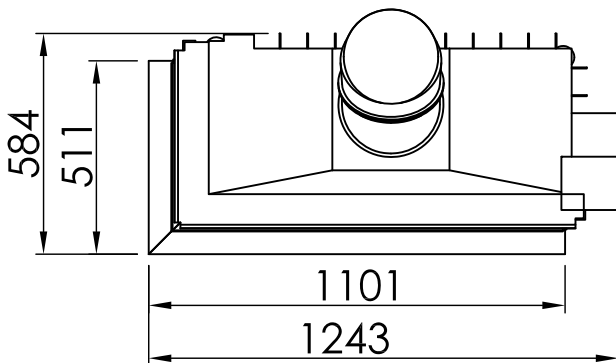

Varia 2L-100h, Blende, L-Form

6-seitig, massiv

2019/06

~1:20

*optional
*optional
*optional
*optional
*optional
*optional