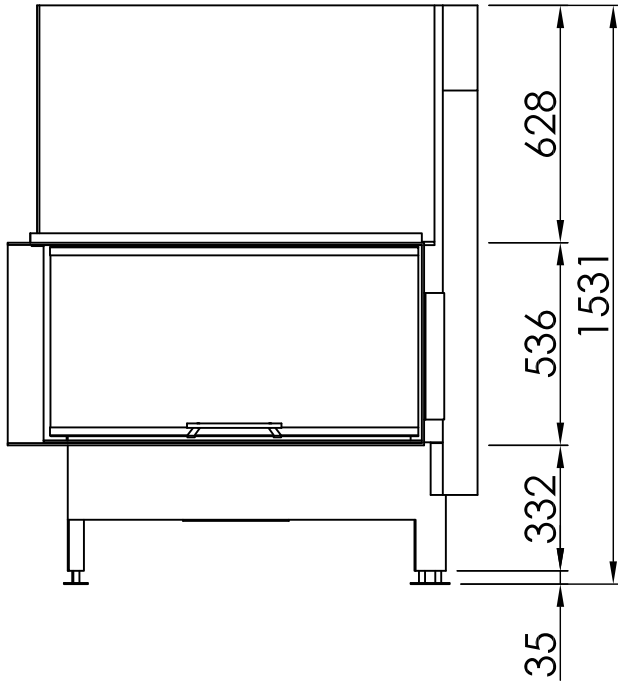

Varia 2L-100h, Blende, L-Form

6-seitig, massiv

2019/06

~1:20

*optional
*optional
*optional
*optional
*optional
*optional