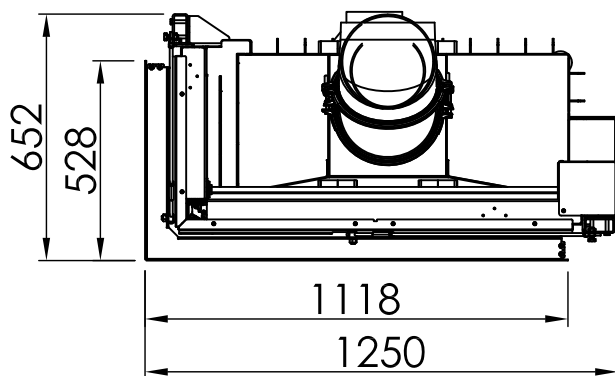

Varia 2L-100h, BLR, L-Form

4-seitig, abgekantet

2020/08

~1:20

*optional
*optional
*optional
*optional
*optional
*optional