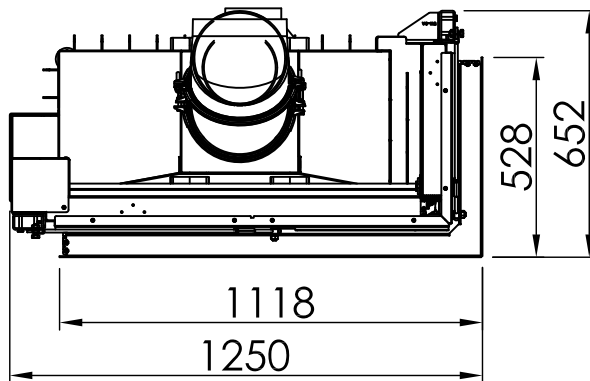

Varia 2R-100h, BLR, L-Form

6-seitig, abgekantet

2020/08

~1:20

*optional
*optional
*optional
*optional
*optional
*optional