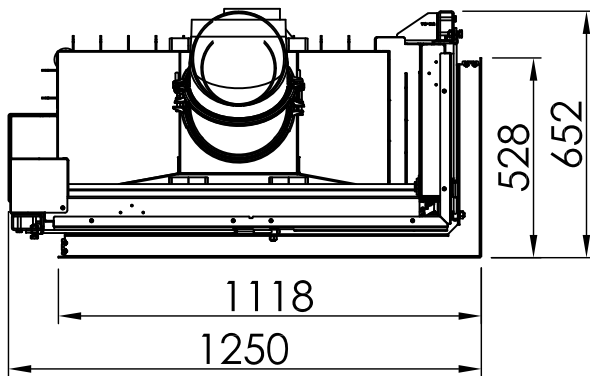

Varia 2R-100h, BLR, L-Form

4-seitig, abgekantet

2020/08

~1:20

*optional
*optional
*optional
*optional
*optional
*optional