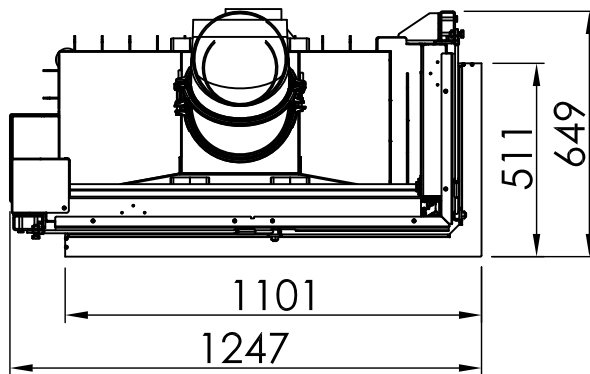

~1:20

*optional
*optional
*optional
*optional
*optional
*optional