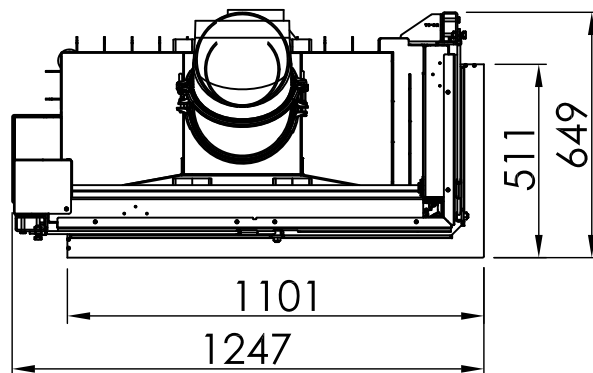

*optional
*optional
*optional
*optional
*optional
*optional