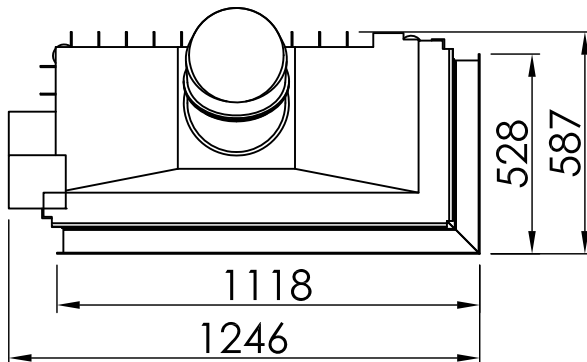

Varia 2R-100h, Blende, L-Form

6-seitig, abgekantet

2019/06

~1:20

*optional
*optional
*optional
*optional
*optional
*optional