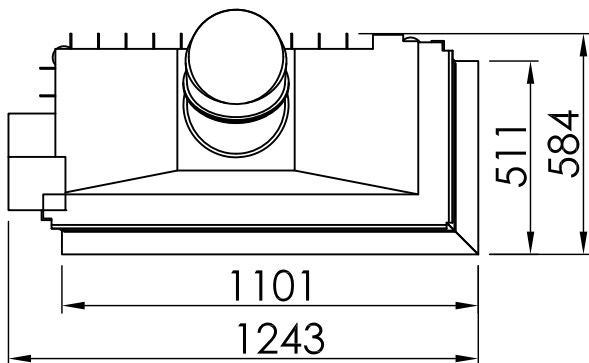

Varia 2R-100h, Blende, L-Form

6-seitig, massiv

2019/06

~1:20

*optional
*optional
*optional
*optional
*optional
*optional