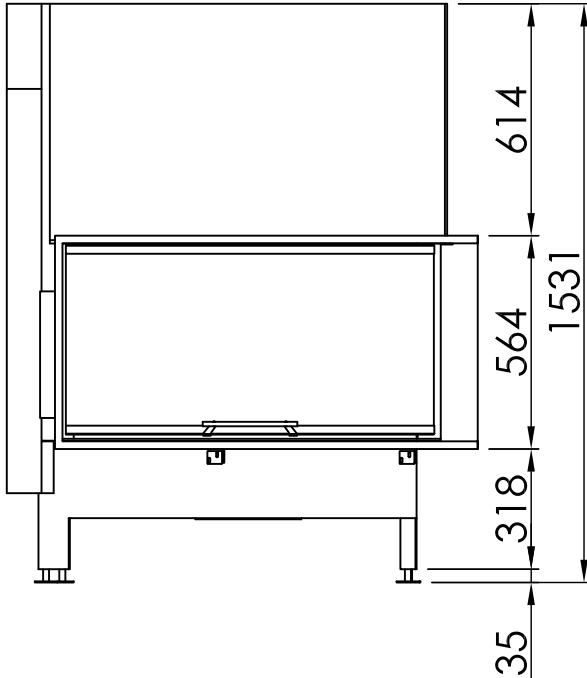

Varia 2R-100h, Blende, L-Form

6-seitig, abgekantet

2019/06

~1:20

*optional
*optional
*optional
*optional
*optional
*optional