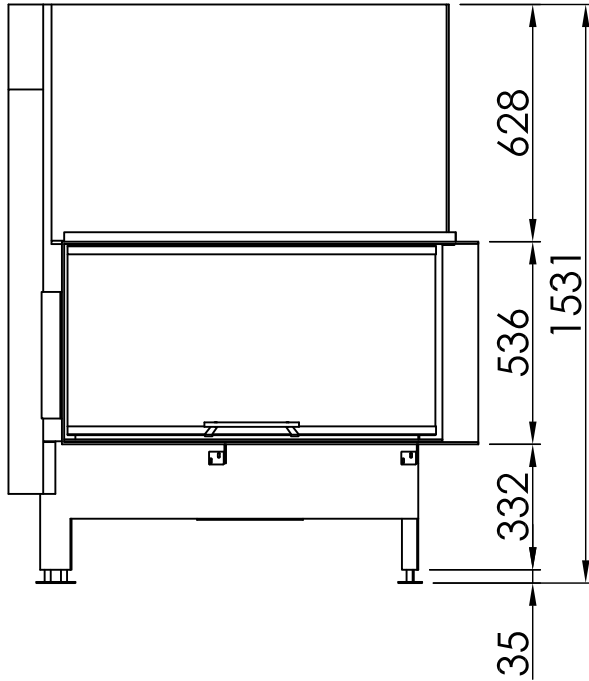

Varia 2R-100h, Blende, L-Form

6-seitig, massiv

2019/06

~1:20

*optional
*optional
*optional
*optional
*optional
*optional