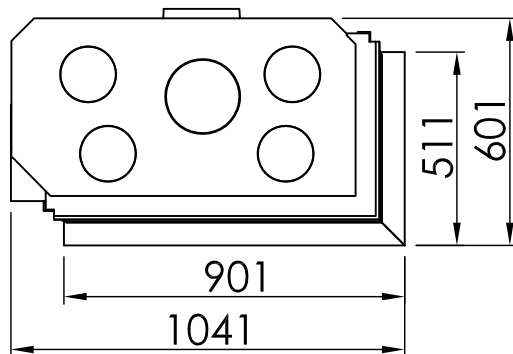

Varia 2R-80h + WLM, Blende, L-Form

4-seitig, massiv

2020/07

~1:20

*optional
*optional
*optional
*optional
*optional
*optional