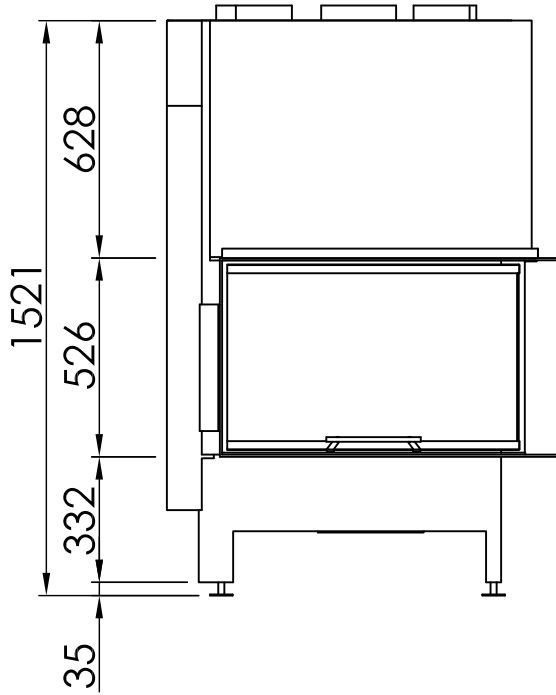

Varia 2R-80h + WLM, Blende, L-Form

6-seitig, massiv

2020/07

~1:20

*optional
*optional
*optional
*optional
*optional
*optional