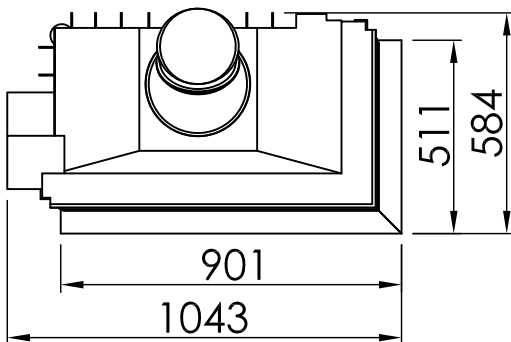

*optional
*optional
*optional
*optional
*optional
*optional