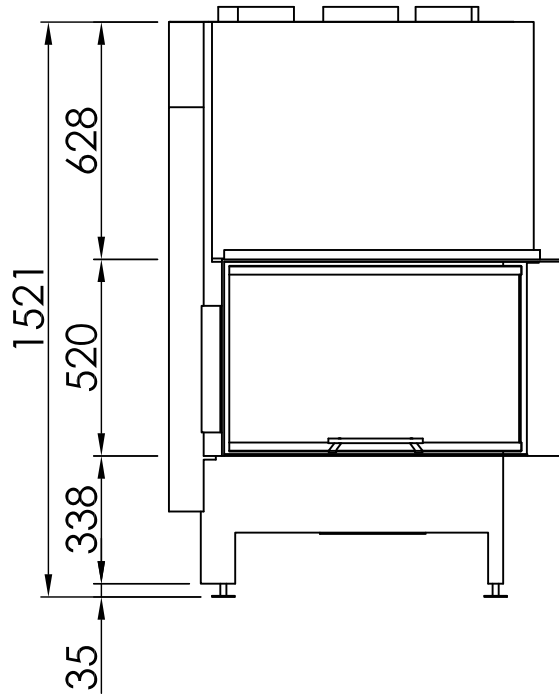

Varia 2R-80h + WLM, Blende, L-Form

4-seitig, massiv

2020/07

~1:20

*optional
*optional
*optional
*optional
*optional
*optional