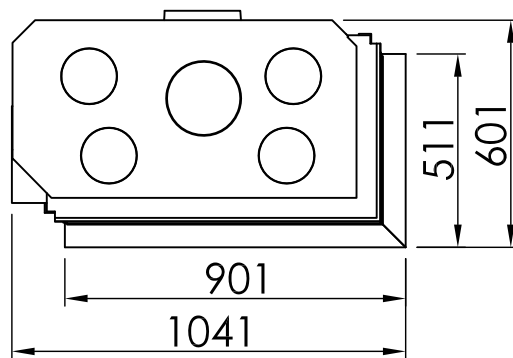

Varia 2R-80h + WLM, Blende, L-Form

6-seitig, massiv

2020/07

~1:20

*optional
*optional
*optional
*optional
*optional
*optional