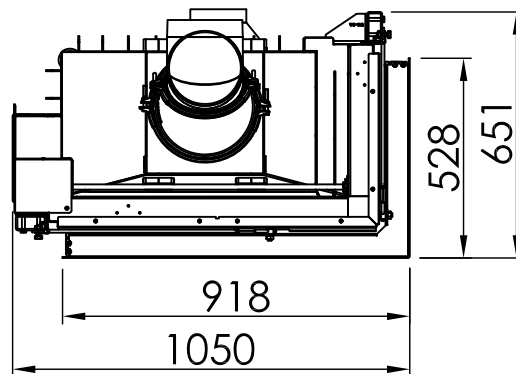

Varia 2R-80h, BLR, L-Form

6-seitig, abgekantet

2020/08

~1:20

*optional
*optional
*optional
*optional
*optional
*optional