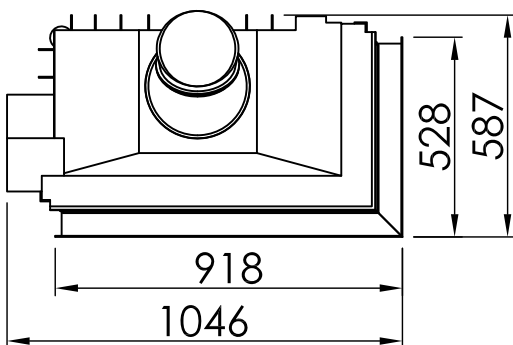

Varia 2R-80h, Blende, L-Form

6-seitig, abgekantet

2019/06

~1:20

*optional
*optional
*optional
*optional
*optional
*optional