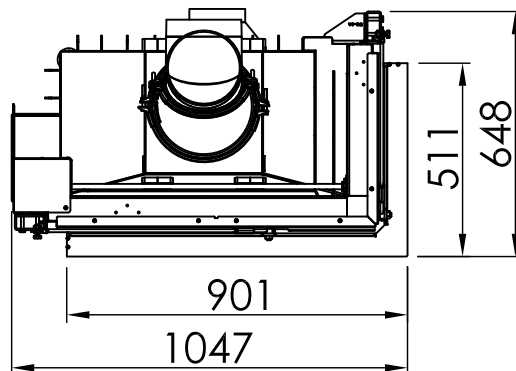

Varia 2R-80h, BLR, L-Form

4-seitig, massiv

2020/08

~1:20

*optional
*optional
*optional
*optional
*optional
*optional