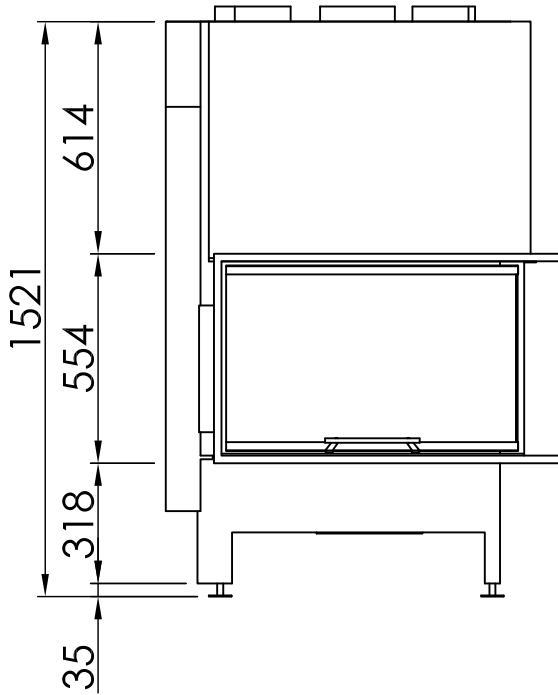

Varia 2R-80h + WLM, Blende, L-Form

6-seitig, abgekantet

2020/07

~1:20

*optional
*optional
*optional
*optional
*optional
*optional