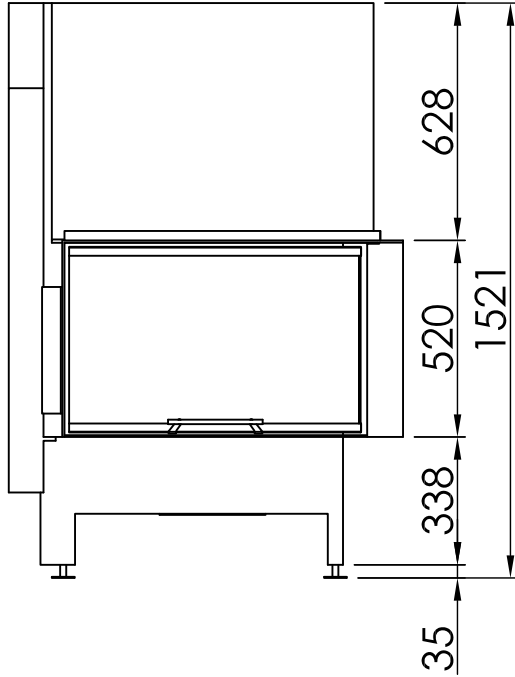

Varia 2R-80h, Blende, L-Form

4-seitig, massiv

2019/06

~1:20

*optional
*optional
*optional
*optional
*optional
*optional