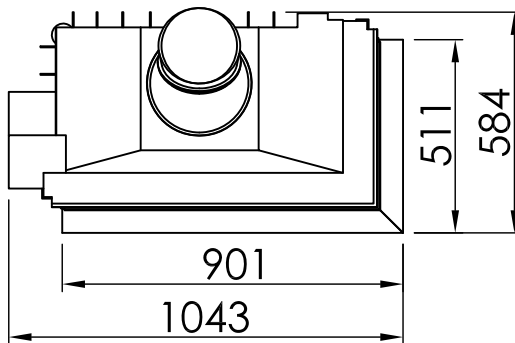

Varia 2R-80h, Blende, L-Form

4-seitig, massiv

2019/06

~1:20

*optional
*optional
*optional
*optional
*optional
*optional