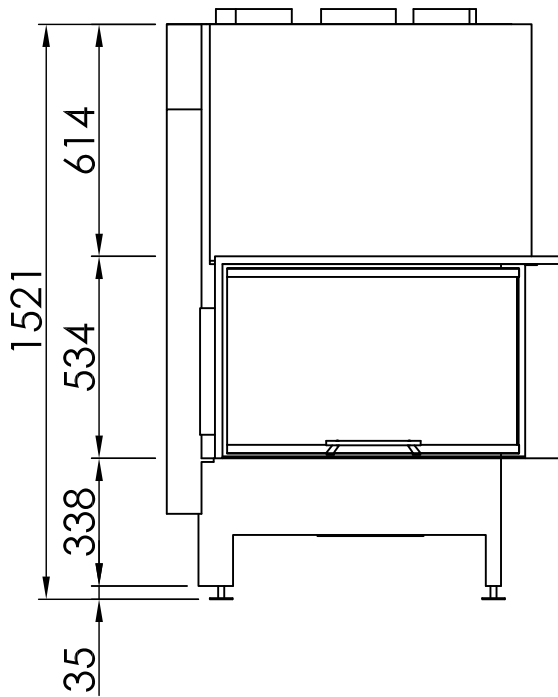

Varia 2R-80h + WLM, Blende, L-Form

4-seitig, abgekantet

2020/07

~1:20

*optional
*optional
*optional
*optional
*optional
*optional