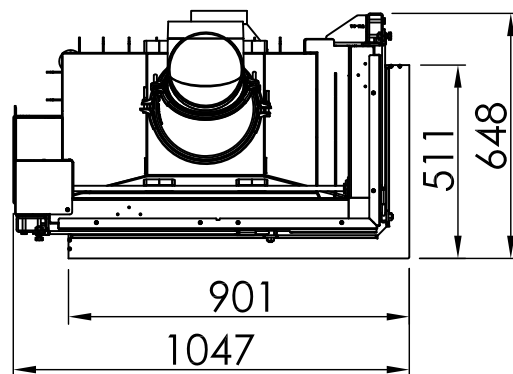

Varia 2R-80h, BLR, L-Form

6-seitig, massiv

2020/08

~1:20

*optional
*optional
*optional
*optional
*optional
*optional