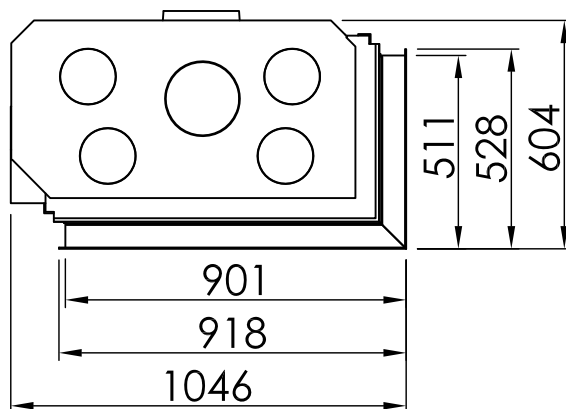

Varia 2R-80h + WLM, Blende, L-Form

6-seitig, abgekantet

2020/07

~1:20

*optional
*optional
*optional
*optional
*optional
*optional