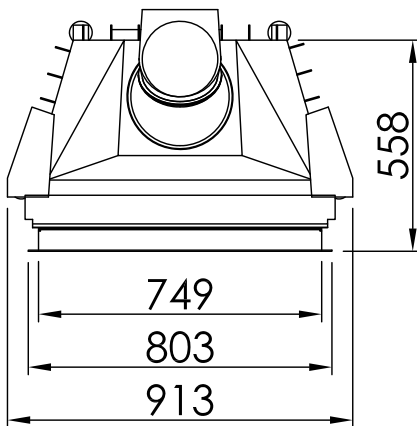

Varia Sh, Blende, gerade

3-seitig, abgekantet

2020/02

~1:20

*optional
*optional
*optional
*optional
*optional
*optional