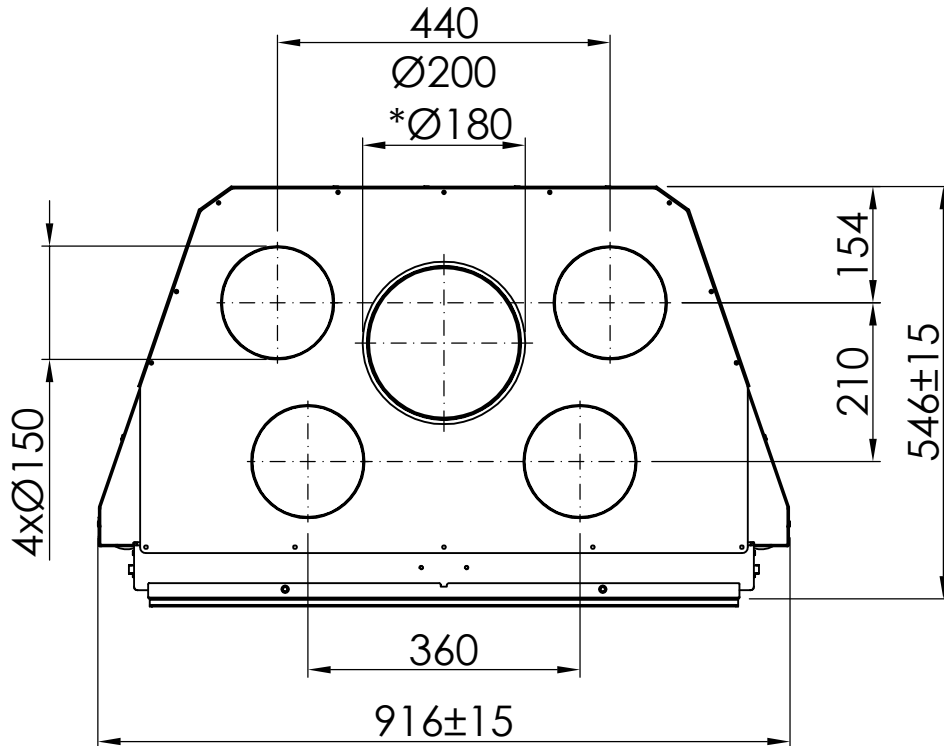

~1:10

*optional
*optional
*optional
*optional
*optional
*optional