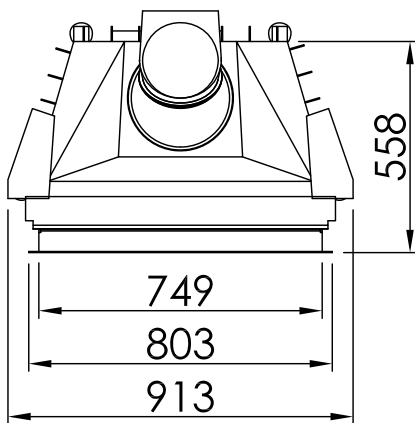

Varia Sh, Blende, gerade

4-seitig, abgekantet

2020/02

~1:20

*optional
*optional
*optional
*optional
*optional
*optional