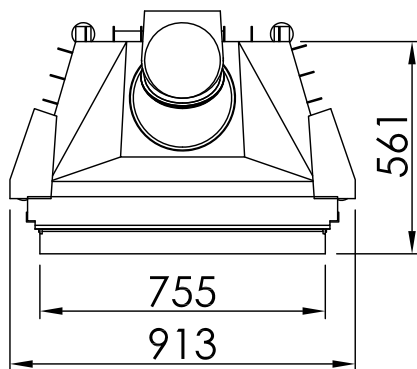

Varia Sh, Blende, gerade

4-seitig, massiv

2020/02

~1:20

*optional
*optional
*optional
*optional
*optional
*optional