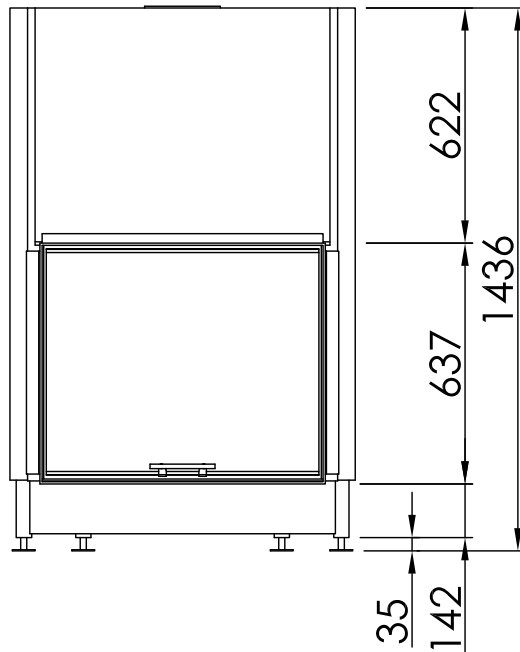

Varia Sh, Blende, gerade

4-seitig, massiv

2020/02

~1:20

*optional
*optional
*optional
*optional
*optional
*optional