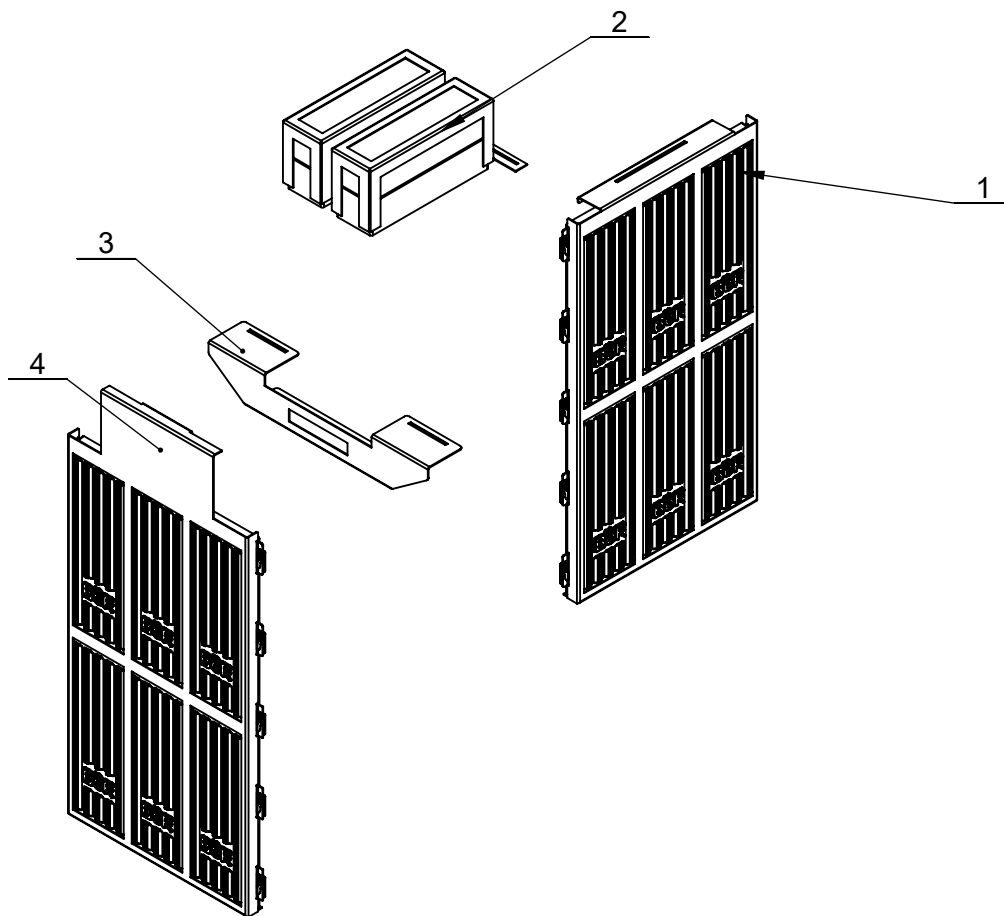

Ks.	Č. skl./Č.v.	Název	Rozmer	Materiál	Polotovár	Zkr. pol.	Hm.	Poz.
1	529-0086548	AKUMULACE BOK TRIO					13.93	1
2	529-0086520	AKUMULACE VIKO 1 UNO					4.00	2
1	419-0086775	KONZOLA 6CPL		11 321	327-8609000		0.55	3
1	529-0086546	AKUMULACE ZADA TRIO					14.08	4

BeF Home s.r.o.	Materiál:		Polotovár:		Rozměr:		Hmotnost: 36.57 kg.	
	Vytvořil: Rybář Jiří	Vytvořil dne: 03.11.2016	Změnoval:	Změnil dne:	Technolog: Škárka Marcel	Schválil dne: 14.06.2017	Název modelu: 0024394	
	Název: AKUMULACE THERM 6CPL							B číslo
Oprava:	Měřitko: 1:10	Číslo výkresu / skladová položka: 161-0013810				Formát listu: A4	List: 1z1	
Číslo změny: aktualizace skladovky								