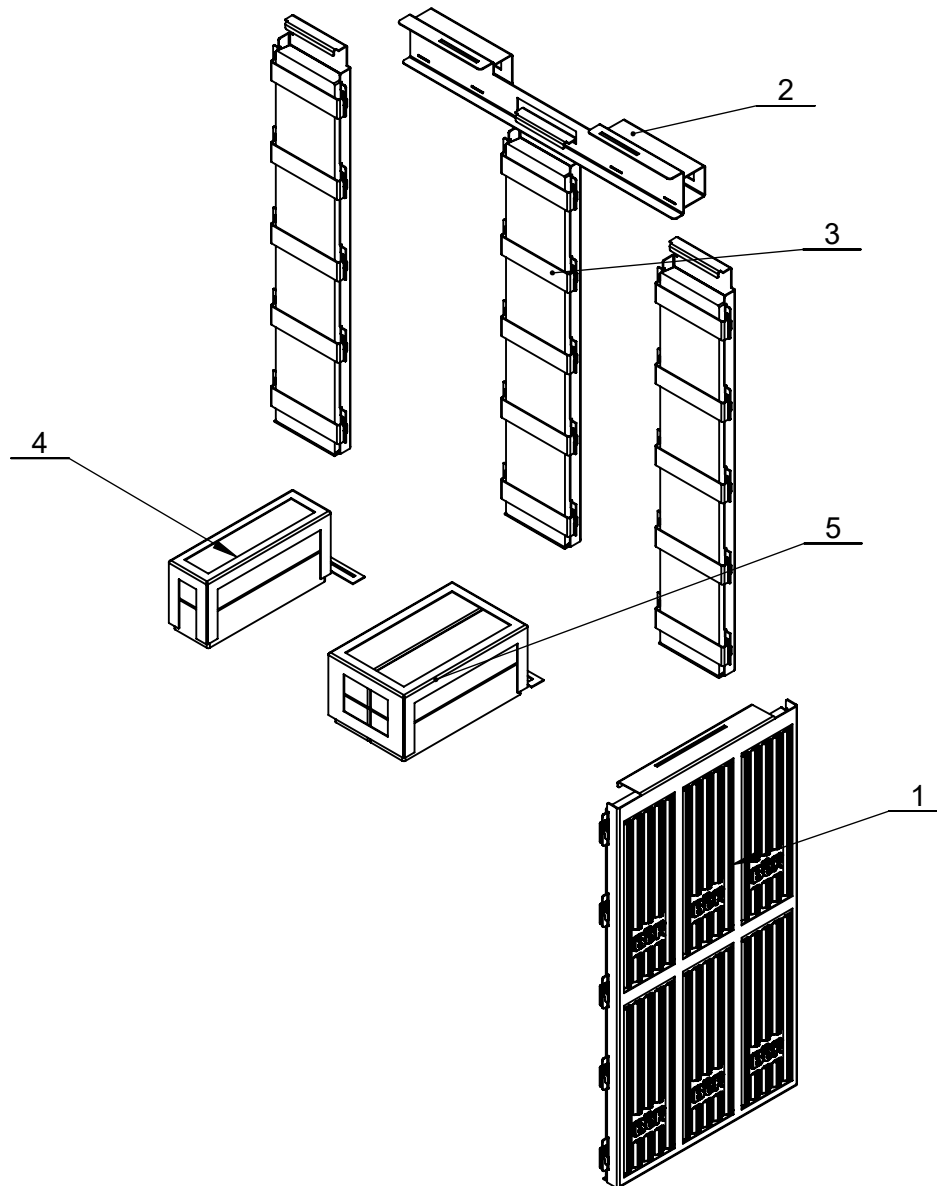

Ks.	Č. skl./Č.v.	Název	Rozměr	Materiál/Dodavatel	Polotovar	Hm.	Poz.
1	529-0086548	AKUMULACE BOK TRIO				13.93	1
1	519-0086760	KONZOLA AKUMULACE				0.90	2
3	529-0086537	AKUMULACE ZADA UNO				4.90	3
1	529-0086520	AKUMULACE VIKO 1 UNO				4.00	4
1	529-0086525	AKUMULACE VIKO 1 DUO				7.74	5

BeF Home s.r.o.	Materiál:		Polotovar:		Rozměr:		Hmotnost: 41.28 kg.	
	Vytvořil: Rybář Jiří	Vytvořil dne: 03.11.2016	Změnoval: Rybář Jiří	Změnil dne: 31.05.2017	Technolog: Škárka Marcel	Schválil dne: 05.06.2017	Název modelu: 0024395	
	Název: AKUMULACE THERM 8CPL							B číslo
Oprava:	Měřitko: 1:10	Číslo výkresu / skladová položka: 13811				Formát listu: A4	List: 1z1	