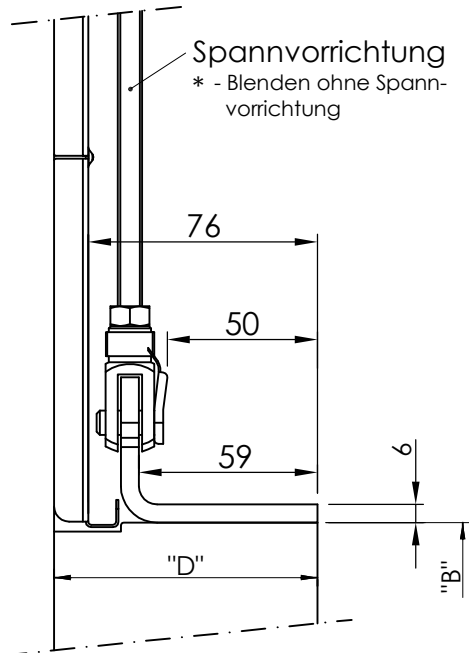

Blende zu Linear 3S/4S, Gerade

4-seitig, massiv

2017/11/01

BITTE BEACHTEN!

Der Einbau mit Blende ist nicht in Kombination mit einem Tragrahmen möglich.

Modell	Türhöhe	"A"	"B"	"D"	Artikelnr. Standard	Artikelnr. VAG
*Mini R1Vh-4S	573	438	575	87	1020895	1020896
*Mini Sh-4S	513	603	515	87	1020564	1020565
*Mini Sh-3S	483	603	485	87	1020567	-
*Speedy 1Vh 51-4S	513	668	515	87	1020573	1020574
*Speedy 1Vh 57-4S	573	668	575	87	1020575	1020576
*Varia 1Vh 45-4S/3S 2017	453	668	455	87	1020584	1020585
*Varia 1Vh 51-4S/3S 2017	513	668	515	87	1020586	1020587
*Varia 1Vh 57-4S/3S 2017	573	668	575	87	1020588	1020589
Varia V-100h-4S/Prestige	700	1003	702	87	1032412	1032413
Varia Sh-4S	623	743	625	87	1020600	1020601
Varia Sh-3S	593	743	595	87	1020603	-
Varia Ash-4S-2	370	729	372	87	1020964	1020965
Varia Ash-3S-2	370	729	371	87	1030569	-
Varia Ah-4S	438	878	440	87	1020606	1020607
Varia Ah-4S-2	430	866	431	87	1020612	1020614
Varia Ah-3S	428	878	430	87	1020616	-
Varia Ah-3S-2	430	866	431	87	1020618	-
Varia Bh-4S	523	1003	525	87	1020629	1020630
Varia Bh-3S	493	1003	495	87	1020620	-
Varia B-120h-4S	523	1203	525	87	1020623	1020624
Varia B-120h-3S	493	1203	495	87	1020632	-
*Varia M-60h-4S	523	599	525	87	1020635	1020636
Varia M-80h-4S	523	799	525	87	1020639	1020640
Varia M-100h-4S	523	1003	525	87	1020643	1020644
*Arte 1Vh-66-4S-2	665	393	665	87	1037064	1037069
*Arte F-1Vh-4S	698	455	700	87	1020943	1020944
*Arte Bh-4S	803	653	805	87	1020651	1020652
*Arte Bh-3S	793	653	795	87	1020654	-
Arte Xh-3S	660	985	662	87	1020656	-
*Mini S-FDh 51-4S	513	603	515	87	1020564	1020565
*Mini S-FDh 57-4S	573	603	575	87	1020897	1020898
*Mini S-FDh 51-3S	483	603	485	87	1020567	-
*Varia FDh 51-4S/3S 2017	513	668	515	87	1020665	1020666
*Varia FDh 57-4S/3S 2017	573	668	575	87	1020667	1020668
Varia AS-FDh-4S-2	370	729	372	87	1020964	1020965
Varia AS-FDh-3S-2	370	729	371	87	1030569	-
Varia A-FDh-4S	438	878	440	87	1020676	1020677
Varia A-FDh-3S	428	878	430	87	1020679	-
Varia B-FDh-4S	523	1003	525	87	1020685	1020900
Varia B-FDh-3S	493	1003	495	87	1020687	-
*Arte F-FDh-4S	698	455	700	87	1020943	1020944
Arte X-FDh-3S	660	985	662	87	1020689	-
*Varia M-60h GET	513	603	515	87	1020878	1020879
Varia M-80h GET	523	799	525	87	1020882	1020883
Varia M-100h GET	523	1003	525	87	1020886	1020887
*Mini Z1h H₂O XL-4S	513	438	515	87	1020890	1020891
*Varia 1VXh/1VhH₂O/XL/XXL-4S	513	668	515	87	1020586	1020587
Varia Ah H₂O-4S	438	878	440	87	1020606	1020607
Varia A-FDh H₂O-4S	438	878	440	87	1020676	1020677
Varia FDh H₂O-4S	513	668	515	87	1020665	1020666

*optional
*optional
*optional
*optional
*optional
*optional