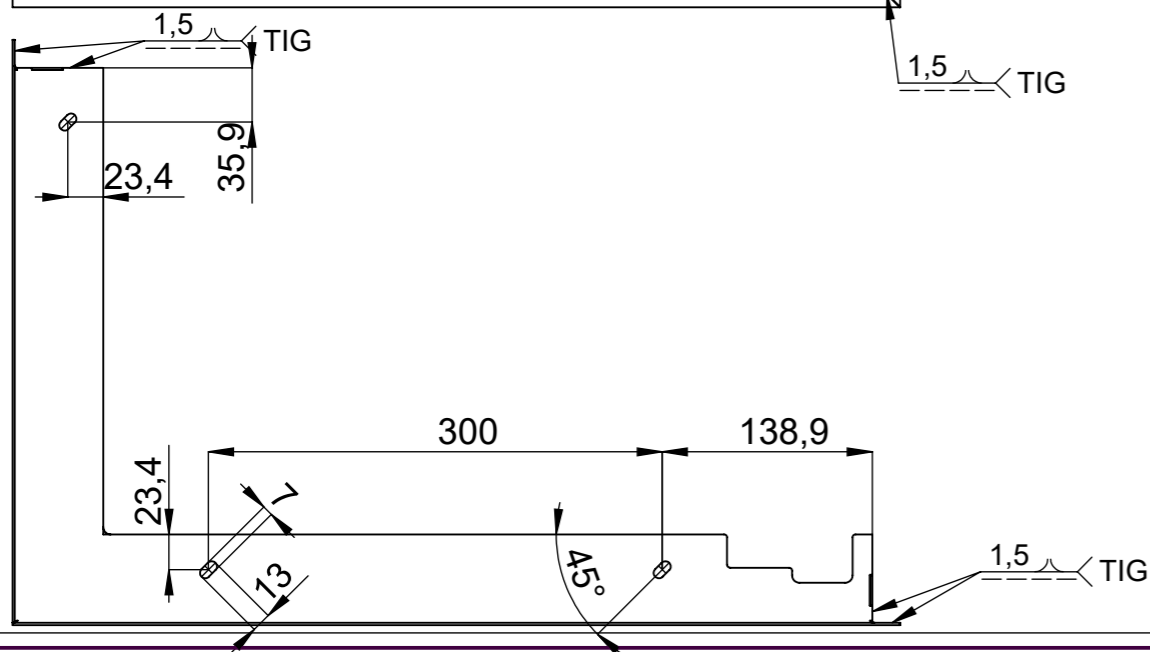

A 1 : 2

Předáno do ověřovací série

BeF Home s.r.o.	Materiál:		Polotovár: SVAR.SEŠTAVA		Rozměr:		Hmotnost: 2.46 kg.	
	Vytvořil:	Vytvořil dne:	Změnoval:	Změnil dne:	Technolog:	Schválil dne:	Název modelu: 0018804	
	Martinek Jiří	12.10.2015	Vintr Miroslav	25.05.2017	Škárka Marcel	25.05.2017	B číslo	
Oprava:		Měřitko: 1:5	Číslo výkresu / skladová položka: 84414		Formát listu: A3		List: 1z1	
Popis poslední změny:								

ZAZ.RAM.FLAT6CL

84414