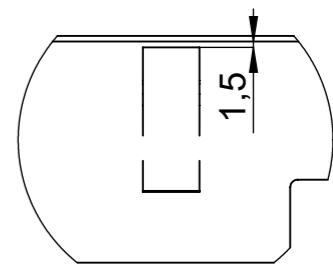

A 1 : 2

Předáno do ověřovací série

BeF Home s.r.o.	Materiál:		Polotovár: SVAR.SEŠTAVA		Rozměr:		Hmotnost: 2.46 kg.	
	Vytvořil:	Vytvořil dne:	Změnoval:	Změnil dne:	Technolog:	Schválil dne:	Název modelu: 0018804	
	Martinek Jiří	12.10.2015	Vintr Miroslav	25.05.2017	Škárka Marcel	25.05.2017	B číslo	
Oprava:		Měřitko: 1:5	Číslo výkresu / skladová položka: 84414		Formát listu: A3		List: 1z1	
Popis poslední změny:								